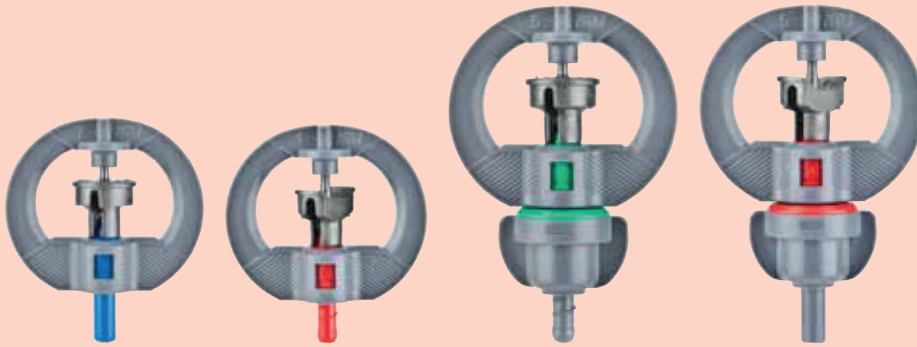

# FAMÍLIA SMART SPIN

NOVO

Solução ideal para aplicações sub-copa (irrigação e fertirrigação)

Smart Spin  
Médio alcance

Smart Spin  
Longo alcance

Smart Spin PC  
Médio alcance

Smart Spin PC  
Longo alcance

## ESTRUTURA E CARACTERÍSTICAS

Disponível em dois Modelos: Smart Spin PC (autocompensado) e Smart Spin (não compensado)

- Estrutura simples e fácil de usar
- Trabalhando em baixa pressão de 0,7 bar
- Vários tipos de asas giratórias: pequeno, médio e longo alcance para uma ampla gama de diâmetros molhados
- Suporte giratório invertido para pomares, viveiros e estufas
- Cobertura uniforme em uma ampla gama de espaçamentos
- Estrutura robusta
- Conexão rápida adaptada diretamente ao microtubo proporcionando uma solução completa e econômica
- Conexão paralela disponível para instalação invertida
- Estaca exclusiva garante estabilidade, rigidez e instalação amigável