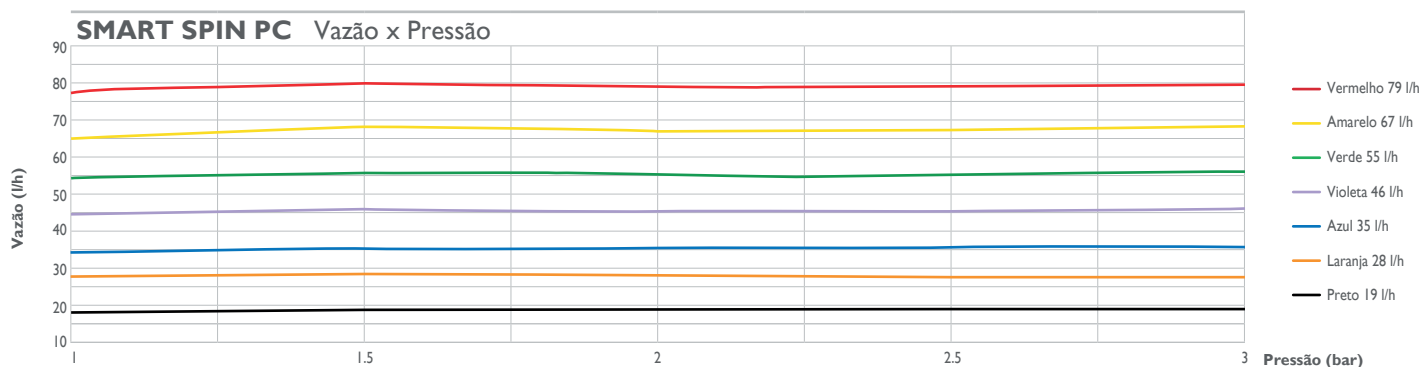

NaanDan Jain Brasil Ind. Com. Equip. para Irrigação Ltda.

Av. Ferdinando Marchi, 1000

Distrito Industrial • Leme/SP • 13.612-410

Fone (19) 3573 7676 • Fax (19) 3573 7673

vendas@naandanjain.com.br • www.naandanjain.com.br

NAANDANJAIN

A JAIN IRRIGATION COMPANY